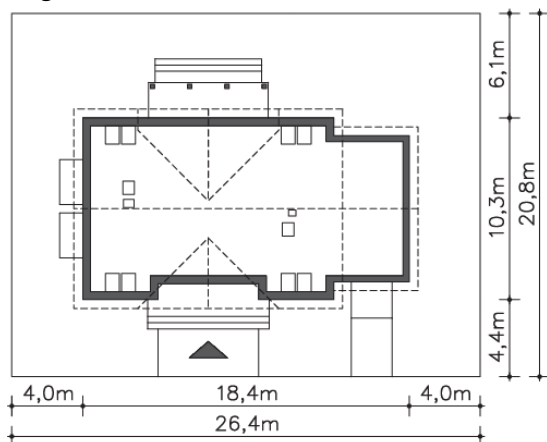

Podstawowe informacje

Dane techniczne projektu

Całkowita powierzchnia	244.29 m²
Powierzchnia użytkowa	202.87 m²
Powierzchnia zabudowy	175.52 m²
Kubatura	1 m³
Wymiary budynku	18.40 x 10.30 m
Kąt nachylenia	40°
Wysokość budynku	8.59 m
Wymiary działki	26.40 x 20.80 m

Opis projektu

Komfortowy i reprezentacyjny dom o prostej bryle urozmaiconej zadaszoną strefą wejściową oraz balkonem. Duże przeszklenia w elewacji ogrodowej wpływają korzystnie na przenikanie ciepła słonecznego do wnętrza. Salon jest jasny i przestronny. Jego ozdobą jest oryginalnie usytuowany kominek i kolumnada. Jest tu miejsce na uroczystości rodzinne i wspólne wieczory. Bardzo praktyczny jest zadaszony taras. Pokój gościnny jest zacieśniony położony w sąsiedztwie łazienki. Poddasze to trzy wygodne sypialnie, z czego jedna posiada własną łazienkę i garderobę.

Elewacje

Sytuacje