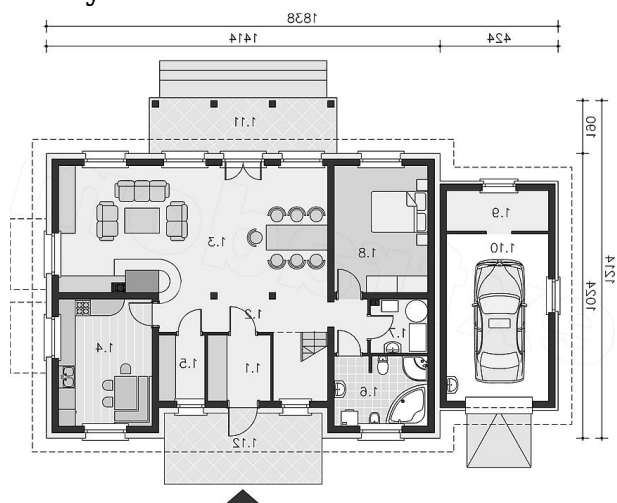

## Dane techniczne projektu

<b>Całkowita powierzchnia</b>	<b>244.29 m<sup>2</sup></b>
<b>Powierzchnia użytkowa</b>	<b>202.87 m<sup>2</sup></b>
<b>Powierzchnia zabudowy</b>	<b>175.52 m<sup>2</sup></b>
<b>Kubatura</b>	<b>1 m<sup>3</sup></b>
<b>Wymiary budynku</b>	<b>18.40 x 10.30 m</b>
<b>Kąt nachylenia</b>	<b>40°</b>
<b>Wysokość budynku</b>	<b>8.59 m</b>
<b>Wymiary działki</b>	<b>26.40 x 20.80 m</b>

## Opis projektu

Komfortowy i reprezentacyjny dom o prostej bryle urozmaiconej zadaszoną strefą wejściową oraz balkonem. Duże przeszklenia w elewacji ogrodowej wpływają korzystnie na przenikanie ciepła słonecznego do wnętrza. Salon jest jasny i przestronny. Jego ozdobą jest oryginalnie usytuowany kominek i kolumnada. Jest tu miejsce na uroczystości rodzinne i wspólne wieczory. Bardzo praktyczny jest zadaszony taras. Pokój gościnny jest zacieśniony położony w sąsiedztwie łazienki. Poddasze to trzy wygodne sypialnie, z czego jedna posiada własną łazienkę i garderobę.

## Elewacje

## Sytuacje

**Rzuty**

**Parter 113.93 m<sup>2</sup>**

<b>Pom.gosp.</b>	5.30 m <sup>2</sup>
<b>Łazienka</b>	21.72 m <sup>2</sup>
<b>Pom.gosp.</b>	17.26 m <sup>2</sup>
<b>Pokój</b>	10.47 m <sup>2</sup>
<b>Garaż</b>	12.29 m <sup>2</sup>
<b>Podest</b>	44.91 m <sup>2</sup>
<b>Podest</b>	15.08 m <sup>2</sup>
<b>Wiatrołap</b>	3.83 m <sup>2</sup>
<b>Komunikacja</b>	8.34 m <sup>2</sup>
<b>Pokój dzienny, jadalnia</b>	3.86 m <sup>2</sup>
<b>Kuchnia</b>	15.08 m <sup>2</sup>
<b>Pom.gosp.</b>	5.24 m <sup>2</sup>