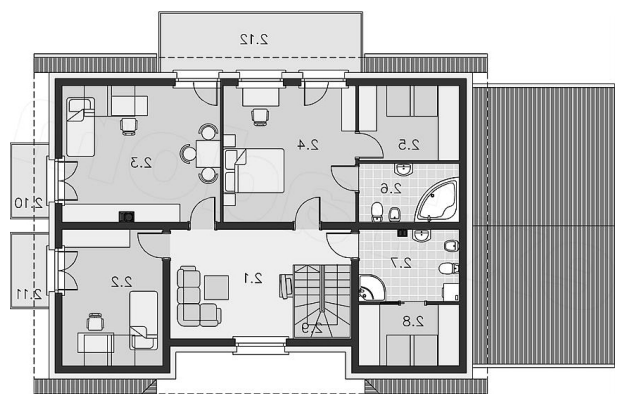

## Dane techniczne projektu

<b>Całkowita powierzchnia</b>	<b>244.29 m<sup>2</sup></b>
<b>Powierzchnia użytkowa</b>	<b>202.87 m<sup>2</sup></b>
<b>Powierzchnia zabudowy</b>	<b>175.52 m<sup>2</sup></b>
<b>Kubatura</b>	<b>1 m<sup>3</sup></b>
<b>Wymiary budynku</b>	<b>18.40 x 10.30 m</b>
<b>Kąt nachylenia</b>	<b>40°</b>
<b>Wysokość budynku</b>	<b>8.59 m</b>
<b>Wymiary działki</b>	<b>26.40 x 20.80 m</b>

## Opis projektu

Komfortowy i reprezentacyjny dom o prostej bryle urozmaiconej zadaszoną strefą wejściową oraz balkonem. Duże przeszklenia w elewacji ogrodowej wpływają korzystnie na przenikanie ciepła słonecznego do wnętrza. Salon jest jasny i przestronny. Jego ozdobą jest oryginalnie usytuowany kominek i kolumnada. Jest tu miejsce na uroczystości rodzinne i wspólne wieczory. Bardzo praktyczny jest zadaszony taras. Pokój gościnny jest zacieśniony położony w sąsiedztwie łazienki. Poddasze to trzy wygodne sypialnie, z czego jedna posiada własną łazienkę i garderobę.

## Elewacje

## Sytuacje

**Rzuty**

**Parter 113.93 m<sup>2</sup>**

<b>Pom.gosp.</b>	5.30 m <sup>2</sup>
<b>Łazienka</b>	21.72 m <sup>2</sup>
<b>Pom.gosp.</b>	17.26 m <sup>2</sup>
<b>Pokój</b>	10.47 m <sup>2</sup>
<b>Garaż</b>	12.29 m <sup>2</sup>
<b>Podest</b>	44.91 m <sup>2</sup>
<b>Podest</b>	15.08 m <sup>2</sup>
<b>Wiatrołap</b>	3.83 m <sup>2</sup>
<b>Komunikacja</b>	8.34 m <sup>2</sup>
<b>Pokój dzienny, jadalnia</b>	3.86 m <sup>2</sup>
<b>Kuchnia</b>	15.08 m <sup>2</sup>
<b>Pom.gosp.</b>	5.24 m <sup>2</sup>