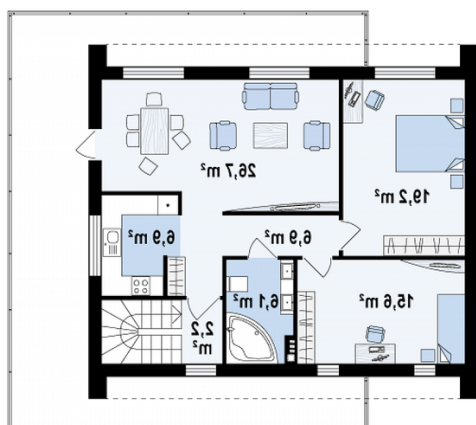

Rzuty

Parter 83.40 m²

Sień	4.60 m ²
Schówek	4.20 m ²
Spizarka	4.10 m ²
Hol	5.00 m ²
Salon + jadalnia	24.00 m ²
Kuchnia	9.40 m ²
Łazienka	10.00 m ²
Pomieszczenie gospodarcze	2.70 m ²
Schówek	2.20 m ²
Pokój	17.10 m ²
Garaż	18.50 m ²

Poddasze 83.30 m²

Hol	2.20 m ²
Hol	7.50 m ²
Kuchnia	6.30 m ²
Łazienka	6.10 m ²
Pokój	15.60 m ²
Pokój	19.20 m ²
Salon + jadalnia	26.40 m ²