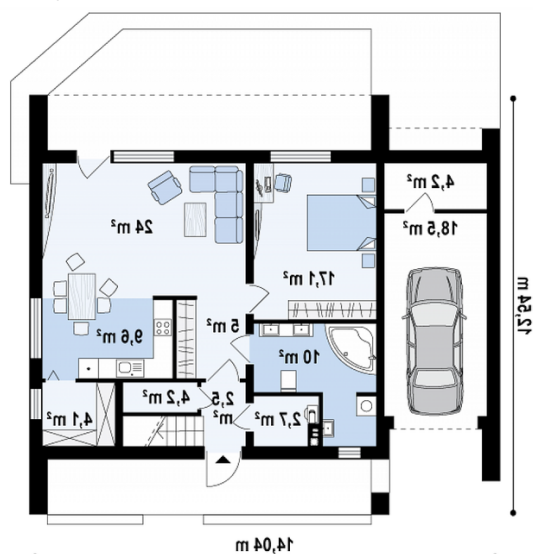

Rzuty

Parter 83.40 m²

Sień	4.60 m ²
Schówek	4.20 m ²
Spizarka	4.10 m ²
Hol	5.00 m ²
Salon + jadalnia	24.00 m ²
Kuchnia	9.40 m ²
Łazienka	10.00 m ²
Pomieszczenie gospodarcze	2.70 m ²
Schówek	2.20 m ²
Pokój	17.10 m ²
Garaż	18.50 m ²

Poddasze 83.30 m²

Hol	2.20 m ²
Hol	7.50 m ²
Kuchnia	6.30 m ²
Łazienka	6.10 m ²
Pokój	15.60 m ²
Pokój	19.20 m ²
Salon + jadalnia	26.40 m ²